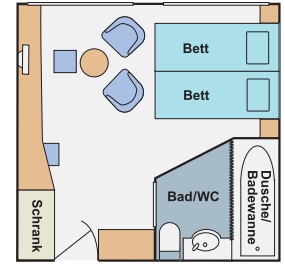

Kabinen: Allesamt Außenkabinen mit trennbarem Doppelbett, Dusche/WC, Klimaanlage, Telefon, Flachbildschirm-TV, Safe und Haartrockner

S = **Suite**, 22 qm, Oberdeck, mit französischem Balkon (raumhohe Panorama-Glastür; kann geöffnet werden), Sofa, Minibar, Bademantel und Bad/WC mit Badewanne

A/B = **Deluxe-Kabine**, 15 qm, auf dem Oberdeck (A) bzw. Mitteldeck (B) mit französischem Balkon (raumhohe Panorama-Glastür; kann geöffnet werden)

C/D = **Deluxe-Kabine**, 15 qm, auf dem Hauptdeck mit Aussichtsfenster

I = **Einzelkabine**, 10 qm, auf dem Hauptdeck mit Aussichtsfenster

❖ *Deluxe-Kabine* ©

❖ *Lobby der Amadeus Elegant* ©

DECK- UND KABINENPLÄNE DER AMADEUS ELEGANT UND AMADEUS BRILLIANT

■ Kat S Suite
 ■ Kat A Deluxe
 ■ Kat B Deluxe
 ■ Kat C Deluxe
 ■ Kat D Deluxe
 ■ Kat I Einzel

Suite

Deluxe-Kabine

❖ Die *Amadeus Brilliant* vor Passau ©