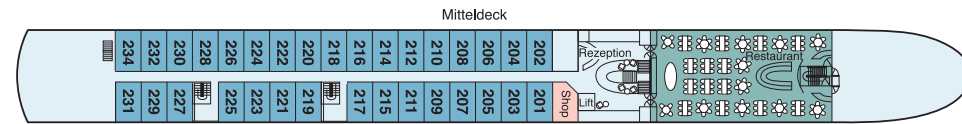

Kabinen: Allesamt Außenkabinen mit trennbarem Doppelbett, Dusche/WC, Klimaanlage, Telefon, Flachbildschirm-TV, Safe und Haartrockner

S = **Suite**, 22 qm, Oberdeck, mit französischem Balkon (raumhohe Panorama-Glastür; kann geöffnet werden), Sofa, Minibar, Bademantel und Bad/WC mit Badewanne

I = **Einzelkabine**, 10 qm, auf dem Hauptdeck mit Aussichtsfenster

❖ *Deluxe-Kabine* ©

❖ *Lobby der Amadeus Elegant* ©

DECK- UND KABINENPLÄNE DER AMADEUS ELEGANT UND AMADEUS BRILLIANT

■ Kat S Suite
 ■ Kat A Deluxe
 ■ Kat B Deluxe
 ■ Kat C Deluxe
 ■ Kat D Deluxe
 ■ Kat I Einzel

Suite

Deluxe-Kabine

❖ Die *Amadeus Brilliant* vor Passau ©