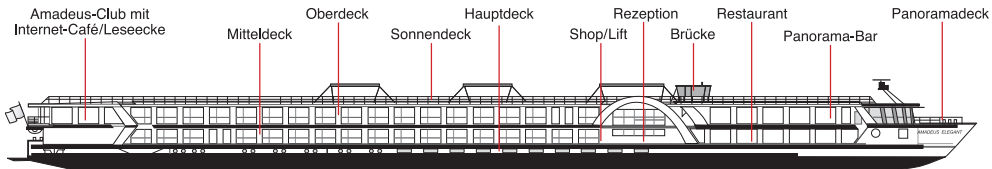

Bordeinrichtung:

- Lobby mit Rezeption
- Panorama-Restaurant
- Panorama-Bar
- Sonnendeck mit Lido-Bar, Golf-Putting-Green, Shuffleboard, Schachspiel und Sonnensegel
- Panoramadeck
- Fitnessraum, Massage und Friseur
- Amadeus-Club mit Internet-Café (gegen Gebühr) und Lesecke
- Bordshop
- Lift
- Wäscherei

I = **Einzelkabine**, 10 qm, auf dem Hauptdeck mit Aussichtsfenster

❖ *Deluxe-Kabine* ©

❖ *Lobby der Amadeus Elegant* ©

DECK- UND KABINENPLÄNE DER AMADEUS ELEGANT UND AMADEUS BRILLIANT

■ Kat S Suite
 ■ Kat A Deluxe
 ■ Kat B Deluxe
 ■ Kat C Deluxe
 ■ Kat D Deluxe
 ■ Kat I Einzel

Suite

Deluxe-Kabine

❖ Die *Amadeus Brilliant* vor Passau ©