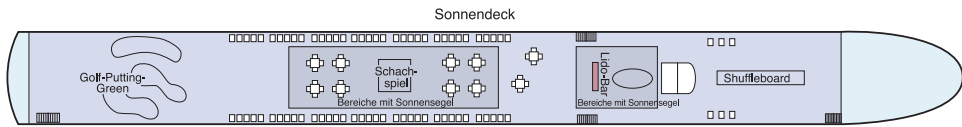

Bordeinrichtung:

- Lobby mit Rezeption
- Panorama-Restaurant
- Panorama-Bar
- Sonnendeck mit Lido-Bar, Golf-Putting-Green, Shuffleboard, Schachspiel und Sonnensegel
- Panoramadeck
- Fitnessraum, Massage und Friseur
- Amadeus-Club mit Internet-Café (gegen Gebühr) und Lesecke
- Bordshop
- Lift
- Wäscherei

Kabinen: Allesamt Außenkabinen mit trennbarem Doppelbett, Dusche/WC, Klimaanlage, Telefon, Flachbildschirm-TV, Safe und Haartrockner

S = **Suite**, 22 qm, Oberdeck, mit französischem Balkon (raumhohe Panorama-Glastür; kann geöffnet werden), Sofa, Minibar, Bademantel und Bad/WC mit Badewanne

I = **Einzelkabine**, 10 qm, auf dem Hauptdeck mit Aussichtsfenster

❖ *Deluxe-Kabine* ©

❖ *Lobby der Amadeus Elegant* ©

DECK- UND KABINENPLÄNE DER AMADEUS ELEGANT UND AMADEUS BRILLIANT

■ Kat S Suite
 ■ Kat A Deluxe
 ■ Kat B Deluxe
 ■ Kat C Deluxe
 ■ Kat D Deluxe
 ■ Kat I Einzel

Suite

Deluxe-Kabine

❖ Die *Amadeus Brilliant* vor Passau ©