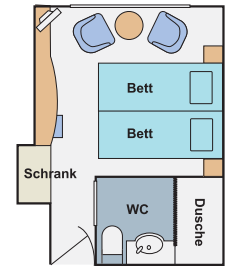

Kabinen: Allesamt Außenkabinen mit trennbarem Doppelbett, Dusche/WC, Klimaanlage, Telefon, Flachbildschirm-TV, Safe und Haartrockner

S = **Suite**, 22 qm, Oberdeck, mit französischem Balkon (raumhohe Panorama-Glastür; kann geöffnet werden), Sofa, Minibar, Bademantel und Bad/WC mit Badewanne

A/B = **Deluxe-Kabine**, 15 qm, auf dem Oberdeck (A) bzw. Mitteldeck (B) mit französischem Balkon (raumhohe Panorama-Glastür; kann geöffnet werden)

C/D = **Deluxe-Kabine**, 15 qm, auf dem Hauptdeck mit Aussichtsfenster

I = **Einzelkabine**, 10 qm, auf dem Hauptdeck mit Aussichtsfenster

❖ *Deluxe-Kabine* ©

❖ *Lobby der Amadeus Elegant* ©

DECK- UND KABINENPLÄNE DER AMADEUS ELEGANT UND AMADEUS BRILLIANT

■ Kat S Suite
 ■ Kat A Deluxe
 ■ Kat B Deluxe
 ■ Kat C Deluxe
 ■ Kat D Deluxe
 ■ Kat I Einzel

Suite

Deluxe-Kabine

❖ Die *Amadeus Brilliant* vor Passau ©