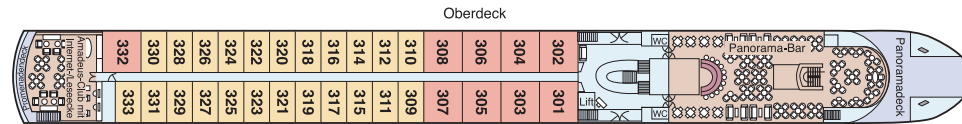

Bordeinrichtung:

- Lobby mit Rezeption
- Panorama-Restaurant
- Panorama-Bar
- Sonnendeck mit Lido-Bar, Golf-Putting-Green, Shuffleboard, Schachspiel und Sonnensegel
- Panoramadeck
- Fitnessraum, Massage und Friseur
- Amadeus-Club mit Internet-Café (gegen Gebühr) und Lesecke
- Bordshop
- Lift
- Wäscherei

Kabinen: Allesamt Außenkabinen mit trennbarem Doppelbett, Dusche/WC, Klimaanlage, Telefon, Flachbildschirm-TV, Safe und Haartrockner

S = **Suite**, 22 qm, Oberdeck, mit französischem Balkon (raumhohe Panorama-Glastür; kann geöffnet werden), Sofa, Minibar, Bademantel und Bad/WC mit Badewanne

I = **Einzelkabine**, 10 qm, auf dem Hauptdeck mit Aussichtsfenster

❖ *Deluxe-Kabine* ©

❖ *Lobby der Amadeus Elegant* ©

DECK- UND KABINENPLÄNE DER AMADEUS ELEGANT UND AMADEUS BRILLIANT

■ Kat S Suite
 ■ Kat A Deluxe
 ■ Kat B Deluxe
 ■ Kat C Deluxe
 ■ Kat D Deluxe
 ■ Kat I Einzel

Suite

Deluxe-Kabine

❖ Die *Amadeus Brilliant* vor Passau ©