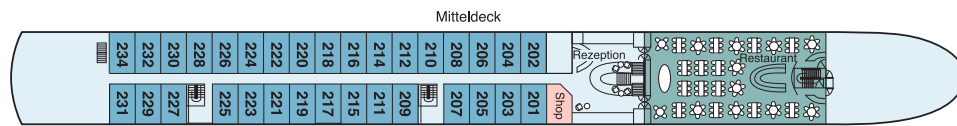

Kabinen: Allesamt Außenkabinen mit trennbarem Doppelbett, Dusche/WC, Klimaanlage, Telefon, Flachbildschirm-TV, Safe und Haartrockner

S = **Suite**, 22 qm, auf dem Oberdeck mit französischem Balkon (raumhohe Panorama-Glastür; kann geöffnet werden), Sofa, Bad/WC mit Badewanne, Minibar und Bademantel

I = **Einzelkabine**, 10 qm, auf dem Hauptdeck mit Aussichtsfenster

❖ *Panorama-Restaurant* ©

❖ *Panorama-Bar* ©

DECK- UND KABINENPLÄNE DER AMADEUS DIAMOND

■ Kat S Suite
 ■ Kat A Deluxe
 ■ Kat B Deluxe
 ■ Kat C Deluxe
 ■ Kat D Deluxe
 ■ Kat I Einzel

Suite

Deluxe-Kabine

❖ Deluxe-Kabine ☉