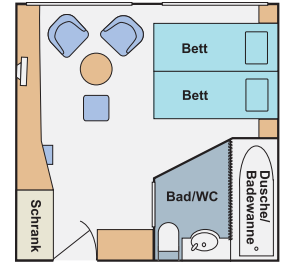

Kabinen: Allesamt Außenkabinen mit trennbarem Doppelbett, Dusche/WC, Klimaanlage, Telefon, Flachbildschirm-TV, Safe und Haartrockner

S = **Suite**, 22 qm, auf dem Oberdeck mit französischem Balkon (raumhohe Panorama-Glastür; kann geöffnet werden), Sofa, Bad/WC mit Badewanne, Minibar und Bademantel

A/B = **Deluxe-Kabine**, 15 qm, auf dem Oberdeck (A) bzw. Mitteldeck (B) mit französischem Balkon (raumhohe Panorama-Glastür; kann geöffnet werden)

C/D = **Deluxe-Kabine**, 15 qm, auf dem Hauptdeck mit Aussichtsfenster

I = **Einzelkabine**, 10 qm, auf dem Hauptdeck mit Aussichtsfenster

❖ *Panorama-Restaurant* ©

❖ *Panorama-Bar* ©

DECK- UND KABINENPLÄNE DER AMADEUS DIAMOND

■ Kat S Suite
 ■ Kat A Deluxe
 ■ Kat B Deluxe
 ■ Kat C Deluxe
 ■ Kat D Deluxe
 ■ Kat I Einzel

Suite

Deluxe-Kabine

❖ Deluxe-Kabine ☉