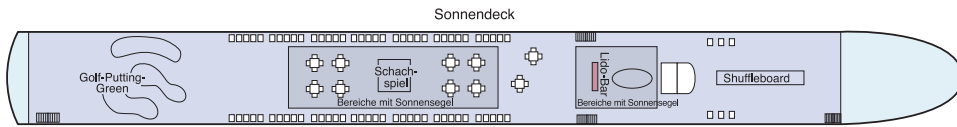

I = **Einzelkabine**, 10 qm, auf dem Hauptdeck mit Aussichtsfenster

❖ *Panorama-Restaurant* ©

❖ *Panorama-Bar* ©

DECK- UND KABINENPLÄNE DER AMADEUS DIAMOND

■ Kat S Suite
 ■ Kat A Deluxe
 ■ Kat B Deluxe
 ■ Kat C Deluxe
 ■ Kat D Deluxe
 ■ Kat I Einzel