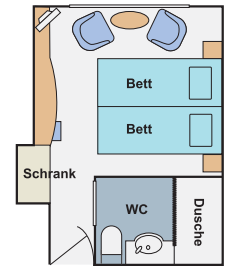

Kabinen: Allesamt Außenkabinen mit trennbarem Doppelbett, Dusche/WC, Klimaanlage, Telefon, Flachbildschirm-TV, Safe und Haartrockner

S = **Suite**, 22 qm, auf dem Oberdeck mit französischem Balkon (raumhohe Panorama-Glastür; kann geöffnet werden), Sofa, Bad/WC mit Badewanne, Minibar und Bademantel

A/B = **Deluxe-Kabine**, 15 qm, auf dem Oberdeck (A) bzw. Mitteldeck (B) mit französischem Balkon (raumhohe Panorama-Glastür; kann geöffnet werden)

C/D = **Deluxe-Kabine**, 15 qm, auf dem Hauptdeck mit Aussichtsfenster

I = **Einzelkabine**, 10 qm, auf dem Hauptdeck mit Aussichtsfenster

❖ *Panorama-Restaurant* ©

❖ *Panorama-Bar* ©

DECK- UND KABINENPLÄNE DER AMADEUS DIAMOND

■ Kat S Suite
 ■ Kat A Deluxe
 ■ Kat B Deluxe
 ■ Kat C Deluxe
 ■ Kat D Deluxe
 ■ Kat I Einzel

Suite

Deluxe-Kabine

❖ Deluxe-Kabine ☉