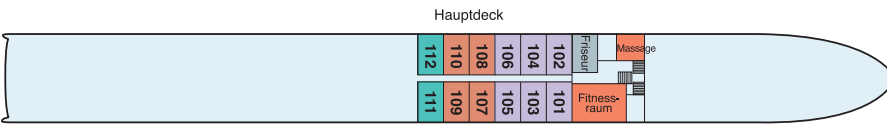

I = **Einzelkabine**, 10 qm, auf dem Hauptdeck mit Aussichtsfenster

❖ *Panorama-Restaurant* ©

❖ *Panorama-Bar* ©

DECK- UND KABINENPLÄNE DER AMADEUS DIAMOND

■ Kat S Suite
 ■ Kat A Deluxe
 ■ Kat B Deluxe
 ■ Kat C Deluxe
 ■ Kat D Deluxe
 ■ Kat I Einzel