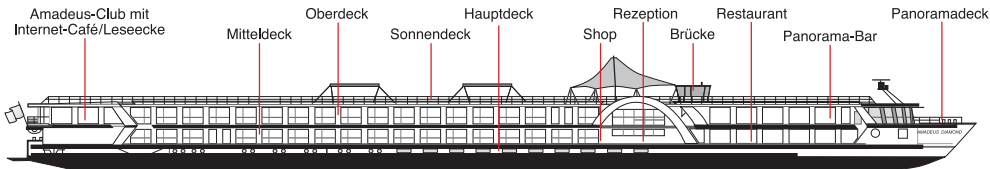

Bordevorrichtung:

- Lobby mit Rezeption
- Panorama-Restaurant
- Panorama-Bar
- Sonnendeck mit Lido-Bar, Golf-Putting-Green, Shuffleboard, Schachspiel und Sonnensegel
- Panoramadeck
- Fitnessraum, Massage und Friseur
- Amadeus-Club mit Internet-Café (gegen Gebühr) und Leseecke
- Bordshop
- Wäscherei

I = **Einzelkabine**, 10 qm, auf dem Hauptdeck mit Aussichtsfenster

❖ *Panorama-Restaurant* ©

❖ *Panorama-Bar* ©

DECK- UND KABINENPLÄNE DER AMADEUS DIAMOND

■ Kat S Suite
 ■ Kat A Deluxe
 ■ Kat B Deluxe
 ■ Kat C Deluxe
 ■ Kat D Deluxe
 ■ Kat I Einzel