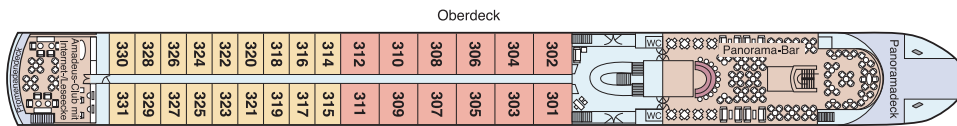

Kabinen: Allesamt Außenkabinen mit trennbarem Doppelbett, Dusche/WC, Klimaanlage, Telefon, Flachbildschirm-TV, Safe und Haartrockner

S = **Suite**, 22 qm, auf dem Oberdeck mit französischem Balkon (raumhohe Panorama-Glastür; kann geöffnet werden), Sofa, Bad/WC mit Badewanne, Minibar und Bademantel

I = **Einzelkabine**, 10 qm, auf dem Hauptdeck mit Aussichtsfenster

❖ *Panorama-Restaurant* ©

❖ *Panorama-Bar* ©

DECK- UND KABINENPLÄNE DER AMADEUS DIAMOND

■ Kat S Suite
 ■ Kat A Deluxe
 ■ Kat B Deluxe
 ■ Kat C Deluxe
 ■ Kat D Deluxe
 ■ Kat I Einzel

Suite

Deluxe-Kabine

❖ Deluxe-Kabine ☉