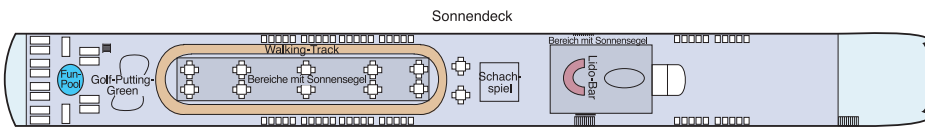

**Bordevinrichtung:**

- Lobby mit Rezeption
- Panorama-Restaurant
- Panorama-Bar
- Sonnendeck mit Lido-Bar, Golf-Putting-Green, Schachspiel, Walking-Track, Sonnensegel und Fun-Pool
- Panoramadeck
- Wellnesswanne, Fitnessraum, Massage und Friseur
- Amadeus-Club mit Internet-Café (gegen Gebühr) und Leseecke
- Bordshop
- Wäscherei

**Kabinen:** Allesamt Außenkabinen mit trennbarem Doppelbett, Dusche/WC, Klimaanlage, Telefon, Flachbildschirm-TV, Safe und Haartrockner

**S** = **Suite**, 22 qm, auf dem Oberdeck mit französischem Balkon (raumhohe Panorama-Glastür; kann geöffnet werden), Sofa, Bad/WC mit Badewanne, Minibar und Bademantel

❖ *Panorama-Bar* ©

❖ *Deluxe-Kabine* ©

## DECK- UND KABINENPLÄNE DER AMADEUS PRINCESS

■ Kat S Suite  
 ■ Kat A Deluxe  
 ■ Kat B Deluxe  
 ■ Kat C Deluxe  
 ■ Kat D Deluxe

Deluxe-Kabine (Kat A + B)

Deluxe-Kabine (Kat C + D)

❖ Amadeus Princess ©