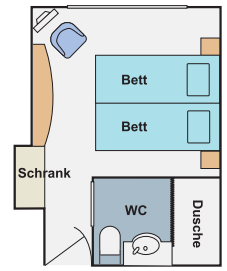

**Kabinen:** Allesamt Außenkabinen mit trennbarem Doppelbett, Dusche/WC, Klimaanlage, Telefon, Flachbildschirm-TV, Safe und Haartrockner

**S** = **Suite**, 22 qm, auf dem Oberdeck mit französischem Balkon (raumhohe Panorama-Glastür; kann geöffnet werden), Sofa, Bad/WC mit Badewanne, Minibar und Bademantel

**A/B** = **Deluxe-Kabine**, 15 qm, auf dem Oberdeck (A) bzw. dem Mitteldeck (B) mit französischem Balkon (raumhohe Panorama-Glastür; kann geöffnet werden)

**C/D** = **Deluxe-Kabine**, 15 qm, auf dem Hauptdeck mit Aussichtsfenster

❖ *Panorama-Bar* ©

❖ *Deluxe-Kabine* ©

## DECK- UND KABINENPLÄNE DER AMADEUS PRINCESS

■ Kat S Suite  
 ■ Kat A Deluxe  
 ■ Kat B Deluxe  
 ■ Kat C Deluxe  
 ■ Kat D Deluxe

Deluxe-Kabine (Kat A + B)

Deluxe-Kabine (Kat C + D)

❖ Amadeus Princess ©