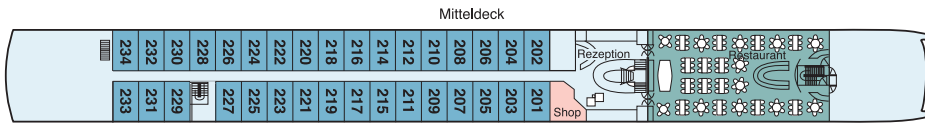

**Bordevinrichtung:**

- Lobby mit Rezeption
- Panorama-Restaurant
- Panorama-Bar
- Sonnendeck mit Lido-Bar, Golf-Putting-Green, Schachspiel, Walking-Track, Sonnensegel und Fun-Pool
- Panoramadeck
- Wellnesswanne, Fitnessraum, Massage und Friseur
- Amadeus-Club mit Internet-Café (gegen Gebühr) und Leseecke
- Bordshop
- Wäscherei

**Kabinen:** Allesamt Außenkabinen mit trennbarem Doppelbett, Dusche/WC, Klimaanlage, Telefon, Flachbildschirm-TV, Safe und Haartrockner

**S** = **Suite**, 22 qm, auf dem Oberdeck mit französischem Balkon (raumhohe Panorama-Glastür; kann geöffnet werden), Sofa, Bad/WC mit Badewanne, Minibar und Bademantel

❖ *Panorama-Bar* ©

❖ *Deluxe-Kabine* ©

## DECK- UND KABINENPLÄNE DER AMADEUS PRINCESS

■ Kat S Suite  
 ■ Kat A Deluxe  
 ■ Kat B Deluxe  
 ■ Kat C Deluxe  
 ■ Kat D Deluxe

Deluxe-Kabine (Kat A + B)

Deluxe-Kabine (Kat C + D)

❖ Amadeus Princess ©