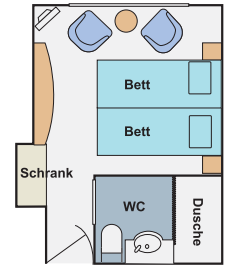

**Kabinen:** Allesamt Außenkabinen mit trennbarem Doppelbett, Dusche/WC, Klimaanlage, Telefon, Flachbildschirm-TV, Safe und Haartrockner

**S** = **Suite**, 22 qm, auf dem Oberdeck mit französischem Balkon (raumhohe Panorama-Glastür; kann geöffnet werden), Sofa, Bad/WC mit Badewanne, Minibar und Bademantel

**A/B** = **Deluxe-Kabine**, 15 qm, auf dem Oberdeck (A) bzw. dem Mitteldeck (B) mit französischem Balkon (raumhohe Panorama-Glastür; kann geöffnet werden)

**C/D** = **Deluxe-Kabine**, 15 qm, auf dem Hauptdeck mit Aussichtsfenster

❖ *Panorama-Bar* ©

❖ *Deluxe-Kabine* ©

## DECK- UND KABINENPLÄNE DER AMADEUS PRINCESS

■ Kat S Suite  
 ■ Kat A Deluxe  
 ■ Kat B Deluxe  
 ■ Kat C Deluxe  
 ■ Kat D Deluxe

Deluxe-Kabine (Kat A + B)

Deluxe-Kabine (Kat C + D)

❖ Amadeus Princess ©