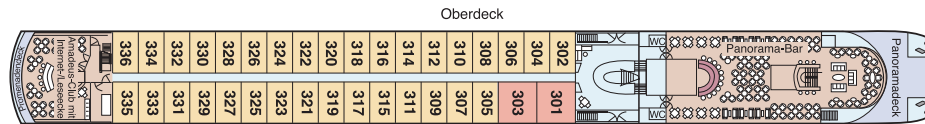

**Kabinen:** Allesamt Außenkabinen mit trennbarem Doppelbett, Dusche/WC, Klimaanlage, Telefon, Flachbildschirm-TV, Safe und Haartrockner

**S** = **Suite**, 22 qm, auf dem Oberdeck mit französischem Balkon (raumhohe Panorama-Glastür; kann geöffnet werden), Sofa, Bad/WC mit Badewanne, Minibar und Bademantel

**A/B** = **Deluxe-Kabine**, 15 qm, auf dem Oberdeck (A) bzw. dem Mitteldeck (B) mit französischem Balkon (raumhohe Panorama-Glastür; kann geöffnet werden)

**C/D** = **Deluxe-Kabine**, 15 qm, auf dem Hauptdeck mit Aussichtsfenster

❖ *Panorama-Bar* ©

❖ *Deluxe-Kabine* ©

## DECK- UND KABINENPLÄNE DER AMADEUS PRINCESS

■ Kat S Suite  
 ■ Kat A Deluxe  
 ■ Kat B Deluxe  
 ■ Kat C Deluxe  
 ■ Kat D Deluxe

Deluxe-Kabine (Kat A + B)

Deluxe-Kabine (Kat C + D)

❖ Amadeus Princess ©