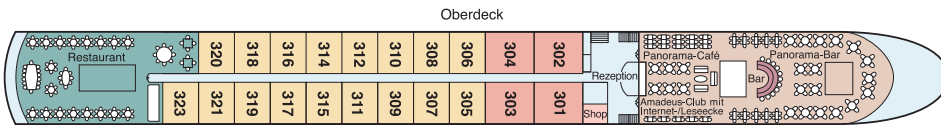

Kabinen: Allesamt Außenkabinen mit trennbarem Doppelbett, Dusche/WC, Klimaanlage, Telefon, Flachbildschirm-TV, Safe und Haartrockner

S = Suite, 22 qm, auf dem Oberdeck mit französischem Balkon (raumhohe Panorama-Glastür; kann geöffnet werden), Minibar, Bademantel und Bad/WC mit Badewanne

A = Deluxe-Kabine, 15 qm, auf dem Oberdeck mit französischem Balkon (raumhohe Panorama-Glastür; kann geöffnet werden)

B = Deluxe-Kabine, 15 qm, auf dem Mitteldeck/Mittschiff mit Panoramafenster (kann geöffnet werden)

C = Deluxe-Kabine, 15 qm, auf dem Mitteldeck/Vorschiff mit rundem Aussichtsfenster

D = Deluxe-Kabine, 15 qm, auf dem Hauptdeck mit Aussichtsfenster

E = Deluxe-Kabine, 15 qm, auf dem Hauptdeck/Achtern mit Aussichtsfenster

❖ *Panorama-Bar* ©

❖ *Rezeption* ©

DECK- UND KABINENPLÄNE DER AMADEUS ROYAL

■ Kat S Suite
 ■ Kat A Deluxe
 ■ Kat B Deluxe
 ■ Kat C Deluxe
 ■ Kat D Deluxe
 ■ Kat E Deluxe

Suite

Deluxe-Kabine

❖ *Deluxe-Kabine auf dem Oberdeck* ©