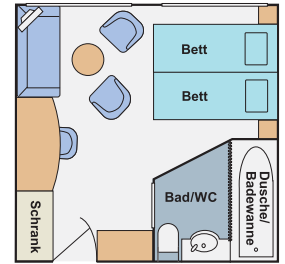

Kabinen: Allesamt Außenkabinen mit trennbarem Doppelbett, Dusche/WC, Klimaanlage, Telefon, Flachbildschirm-TV, Safe und Haartrockner

S = Suite, 22 qm, auf dem Oberdeck mit französischem Balkon (raumhohe Panorama-Glastür; kann geöffnet werden), Minibar, Bademantel und Bad/WC mit Badewanne

A = Deluxe-Kabine, 15 qm, auf dem Oberdeck mit französischem Balkon (raumhohe Panorama-Glastür; kann geöffnet werden)

B = Deluxe-Kabine, 15 qm, auf dem Mitteldeck/Mittschiff mit Panoramafenster (kann geöffnet werden)

C = Deluxe-Kabine, 15 qm, auf dem Mitteldeck/Vorschiff mit rundem Aussichtsfenster

D = Deluxe-Kabine, 15 qm, auf dem Hauptdeck mit Aussichtsfenster

E = Deluxe-Kabine, 15 qm, auf dem Hauptdeck/Achtern mit Aussichtsfenster

❖ *Panorama-Bar* ©

❖ *Rezeption* ©

DECK- UND KABINENPLÄNE DER AMADEUS ROYAL

■ Kat S Suite
 ■ Kat A Deluxe
 ■ Kat B Deluxe
 ■ Kat C Deluxe
 ■ Kat D Deluxe
 ■ Kat E Deluxe

Suite

Deluxe-Kabine

❖ *Deluxe-Kabine auf dem Oberdeck* ©