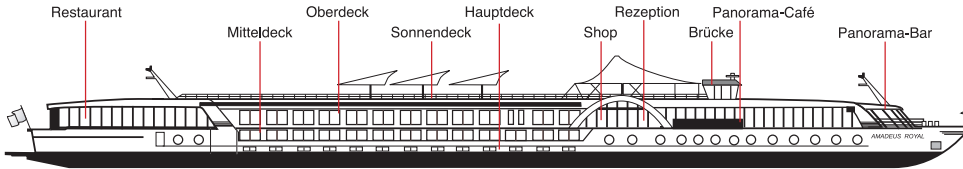

DECK- UND KABINENPLÄNE DER AMADEUS ROYAL

■ Kat S Suite
■ Kat A Deluxe
■ Kat B Deluxe
■ Kat C Deluxe
■ Kat D Deluxe
■ Kat E Deluxe

Suite