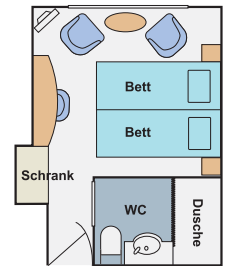

Kabinen: Allesamt Außenkabinen mit trennbarem Doppelbett, Dusche/WC, Klimaanlage, Telefon, Flachbildschirm-TV, Safe und Haartrockner

S = Suite, 22 qm, auf dem Oberdeck mit französischem Balkon (raumhohe Panorama-Glastür; kann geöffnet werden), Minibar, Bademantel und Bad/WC mit Badewanne

A = Deluxe-Kabine, 15 qm, auf dem Oberdeck mit französischem Balkon (raumhohe Panorama-Glastür; kann geöffnet werden)

B = Deluxe-Kabine, 15 qm, auf dem Mitteldeck/Mittschiff mit Panoramafenster (kann geöffnet werden)

C = Deluxe-Kabine, 15 qm, auf dem Mitteldeck/Vorschiff mit rundem Aussichtsfenster

D = Deluxe-Kabine, 15 qm, auf dem Hauptdeck mit Aussichtsfenster

E = Deluxe-Kabine, 15 qm, auf dem Hauptdeck/Achtern mit Aussichtsfenster

❖ *Panorama-Bar* ©

❖ *Rezeption* ©

DECK- UND KABINENPLÄNE DER AMADEUS ROYAL

■ Kat S Suite
 ■ Kat A Deluxe
 ■ Kat B Deluxe
 ■ Kat C Deluxe
 ■ Kat D Deluxe
 ■ Kat E Deluxe

Suite

Deluxe-Kabine

❖ *Deluxe-Kabine auf dem Oberdeck* ©