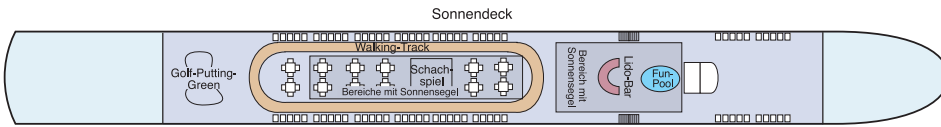

DECK- UND KABINENPLÄNE DER AMADEUS ROYAL

■ Kat S Suite
■ Kat A Deluxe
■ Kat B Deluxe
■ Kat C Deluxe
■ Kat D Deluxe
■ Kat E Deluxe

Suite