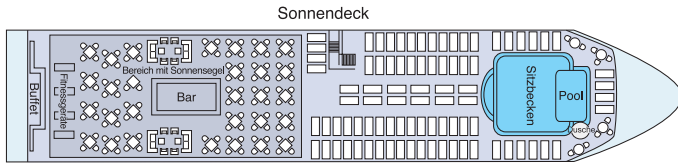

Bordevorrichtung:

- Lobby mit Rezeption
- Panorama-Restaurant
- Aussichtssalon mit Bar
- Sonnendeck mit Swimmingpool, Sitzbecken, Fitnessgeräten, Massage, Bar, Buffet und Sonnensegel
- Internetzugang (gegen Gebühr)
- Bordshop
- Wäscherei

Kabinen: Allesamt Außenkabinen mit Dusch-Badewanne/WC, Klimaanlage, Külschrank, TV, Telefon, Haartrockner und Safe sowie französischem Balkon (raumhohe Panorama-Glastür; kann geöffnet werden).

S = **Suite**, 39 qm, auf dem Mitteldeck/Vorschiff mit trennbarem Doppelbett, separatem Wohnraum mit Sofa und TV, separatem Garderoben- und Gepäckraum sowie einem Balkon mit Sitzgelegenheit

A/B = **Deluxe-Kabine**, 19 qm, auf dem Oberdeck (A) bzw. Mitteldeck (B) mit trennbarem Doppelbett

I = **Einzelkabine**, 16 qm, auf dem Mitteldeck/Vorschiff mit Einzelbett

❖ Swimmingpool auf dem Sonnendeck ©

❖ Aussichtssalon mit Bar ©

DECK- UND KABINENPLÄNE DER JAZ MINERVA

■ Kat S Suite
 ■ Kat A Deluxe
 ■ Kat B Deluxe
 ■ Kat I Einzel

■ = nicht im Verkauf

Suite

Deluxe-Kabine

❖ Deluxe-Kabine ©