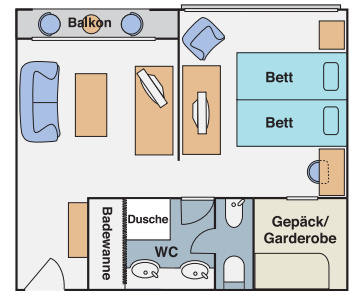

❖ Jaz Minerva ©

Auf diesem Kreuzer hätten sich auch die Pharaonen wohl gefühlt. Denn was die erst 2010 in Dienst gestellte **Jaz Minerva** an Komfort und Service zu bieten hat, wird höchsten Ansprüchen gerecht. Die Kabinen bestechen mit ihrer Großzügigkeit (16–39 qm) und französischen Balkonen. Im Restaurant wird erstklassige regionale und internationale Küche geboten. Und die stilvoll-legere Atmosphäre an Bord steht ganz im Zeichen eines elegant-orientalischen Ambientes, das mit viel Liebe zum Detail gestaltet wurde. Gleiches gilt für das Sonnendeck, das sich über die gesamte Länge des Schiffes erstreckt und neben einem Swimmingpool auch über eine Poolbar und großzügige Schattenflächen verfügt.

Kabinen: Allesamt Außenkabinen mit Dusch-Badewanne/WC, Klimaanlage, Külschrank, TV, Telefon, Haartrockner und Safe sowie französischem Balkon (raumhohe Panorama-Glastür; kann geöffnet werden).

S = **Suite**, 39 qm, auf dem Mitteldeck/Vorschiff mit trennbarem Doppelbett, separatem Wohnraum mit Sofa und TV, separatem Garderoben- und Gepäckraum sowie einem Balkon mit Sitzgelegenheit

A/B = **Deluxe-Kabine**, 19 qm, auf dem Oberdeck (A) bzw. Mitteldeck (B) mit trennbarem Doppelbett

I = **Einzelkabine**, 16 qm, auf dem Mitteldeck/Vorschiff mit Einzelbett

❖ Swimmingpool auf dem Sonnendeck ©

❖ Aussichtssalon mit Bar ©

DECK- UND KABINENPLÄNE DER JAZ MINERVA

■ Kat S Suite
 ■ Kat A Deluxe
 ■ Kat B Deluxe
 ■ Kat I Einzel

■ = nicht im Verkauf

Suite

Deluxe-Kabine

❖ Deluxe-Kabine ©