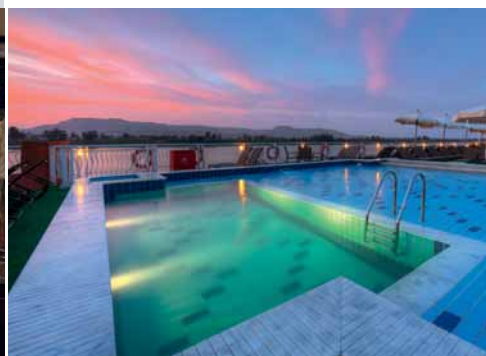

❖ Swimmingpool auf dem Sonnendeck ©

❖ Aussichtssalon mit Bar ©