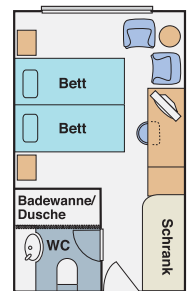

❖ Jaz Minerva ©

Auf diesem Kreuzer hätten sich auch die Pharaonen wohl gefühlt. Denn was die erst 2010 in Dienst gestellte **Jaz Minerva** an Komfort und Service zu bieten hat, wird höchsten Ansprüchen gerecht. Die Kabinen bestechen mit ihrer Großzügigkeit (16–39 qm) und französischen Balkonen. Im Restaurant wird erstklassige regionale und internationale Küche geboten. Und die stilvoll-legere Atmosphäre an Bord steht ganz im Zeichen eines elegant-orientalischen Ambientes, das mit viel Liebe zum Detail gestaltet wurde. Gleiches gilt für das Sonnendeck, das sich über die gesamte Länge des Schiffes erstreckt und neben einem Swimmingpool auch über eine Poolbar und großzügige Schattenflächen verfügt.

Kabinen: Allesamt Außenkabinen mit Dusch-Badewanne/WC, Klimaanlage, Külschrank, TV, Telefon, Haartrockner und Safe sowie französischem Balkon (raumhohe Panorama-Glastür; kann geöffnet werden).

S = **Suite**, 39 qm, auf dem Mitteldeck/Vorschiff mit trennbarem Doppelbett, separatem Wohnraum mit Sofa und TV, separatem Garderoben- und Gepäckraum sowie einem Balkon mit Sitzgelegenheit

A/B = **Deluxe-Kabine**, 19 qm, auf dem Oberdeck (A) bzw. Mitteldeck (B) mit trennbarem Doppelbett

I = **Einzelkabine**, 16 qm, auf dem Mitteldeck/Vorschiff mit Einzelbett

❖ Swimmingpool auf dem Sonnendeck ©

❖ Aussichtssalon mit Bar ©

DECK- UND KABINENPLÄNE DER JAZ MINERVA

■ Kat S Suite
 ■ Kat A Deluxe
 ■ Kat B Deluxe
 ■ Kat I Einzel

■ = nicht im Verkauf

Suite

Deluxe-Kabine

❖ Deluxe-Kabine ©