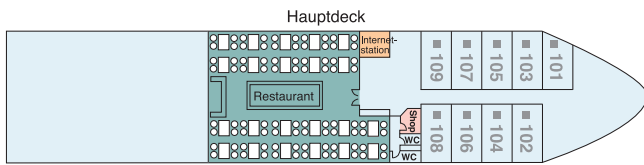

A/B = **Deluxe-Kabine**, 19 qm, auf dem Oberdeck (A) bzw. Mitteldeck (B) mit trennbarem Doppelbett

I = **Einzelkabine**, 16 qm, auf dem Mitteldeck/Vorschiff mit Einzelbett

❖ Swimmingpool auf dem Sonnendeck ©

❖ Aussichtssalon mit Bar ©

DECK- UND KABINENPLÄNE DER JAZ MINERVA

■ Kat S Suite
 ■ Kat A Deluxe
 ■ Kat B Deluxe
 ■ Kat I Einzel

■ = nicht im Verkauf

Suite

Deluxe-Kabine

❖ Deluxe-Kabine ©