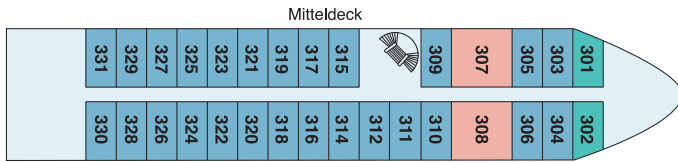

A/B = **Deluxe-Kabine**, 19 qm, auf dem Oberdeck (A) bzw. Mitteldeck (B) mit trennbarem Doppelbett

I = **Einzelkabine**, 16 qm, auf dem Mitteldeck/Vorschiff mit Einzelbett

❖ Swimmingpool auf dem Sonnendeck ©

❖ Aussichtssalon mit Bar ©

DECK- UND KABINENPLÄNE DER JAZ MINERVA

■ Kat S Suite
 ■ Kat A Deluxe
 ■ Kat B Deluxe
 ■ Kat I Einzel

■ = nicht im Verkauf

Suite

Deluxe-Kabine

❖ Deluxe-Kabine ©