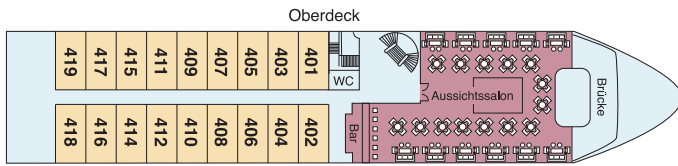

Kabinen: Allesamt Außenkabinen mit Dusch-Badewanne/WC, Klimaanlage, Külschrank, TV, Telefon, Haartrockner und Safe sowie französischem Balkon (raumhohe Panorama-Glastür; kann geöffnet werden).

S = **Suite**, 39 qm, auf dem Mitteldeck/Vorschiff mit trennbarem Doppelbett, separatem Wohnraum mit Sofa und TV, separatem Garderoben- und Gepäckraum sowie einem Balkon mit Sitzgelegenheit

A/B = **Deluxe-Kabine**, 19 qm, auf dem Oberdeck (A) bzw. Mitteldeck (B) mit trennbarem Doppelbett

I = **Einzelkabine**, 16 qm, auf dem Mitteldeck/Vorschiff mit Einzelbett

❖ Swimmingpool auf dem Sonnendeck ©

❖ Aussichtssalon mit Bar ©

DECK- UND KABINENPLÄNE DER JAZ MINERVA

■ Kat S Suite
 ■ Kat A Deluxe
 ■ Kat B Deluxe
 ■ Kat I Einzel

■ = nicht im Verkauf

Suite

Deluxe-Kabine

❖ Deluxe-Kabine ©