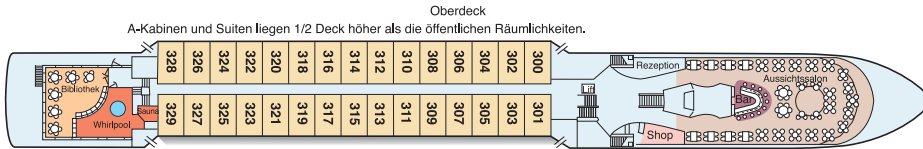

❖ *Viking Sky*

Großzügig geschnitten und klassisch-gediegen im Auftritt: So präsentiert sich die **Viking Sky** ihren maximal 150 Passagieren. Die Atmosphäre an Bord ist elegant-leger, das Ambiente vom typischen Viking-Look geprägt. Im Vorschiff erwarten Sie das stilvolle Restaurant und – nur ein Deck höher – der großflächig verglaste Aussichtssalon mit einladender Bar. Alle Kabinen sind außenliegende, 14 qm große und komfortabel ausgestattete Deluxe-Kabinen mit trennbaren Doppelbetten. Achtern befinden sich die Bibliothek und ein Wellnessbereich mit Sauna, Whirlpool und Fitnessgeräten. Wer lieber unter freiem Himmel aktiv werden möchte, dreht ein paar Runden im Swimmingpool auf dem Sonnendeck.

**B/C = Deluxe-Kabine**, 14 qm, auf dem Mitteldeck/Mittschiff (B) bzw. Mitteldeck/Vorschiff und Achtern (C) mit Panoramafenster (kann geöffnet werden)

**D/E = Deluxe-Kabine**, 14 qm, auf dem Hauptdeck (D=Mittschiff, E=Vorschiff) mit halbhohem Aussichtsfenster

❖ *Schwimmbad/Pool*

❖ *Bibliothek*

## DECK- UND KABINENPLÄNE DER VIKING SKY

■ Kat A Deluxe 
 ■ Kat B Deluxe 
 ■ Kat C Deluxe 
 ■ Kat D Deluxe 
 ■ Kat E Deluxe

Deluxe-Kabine