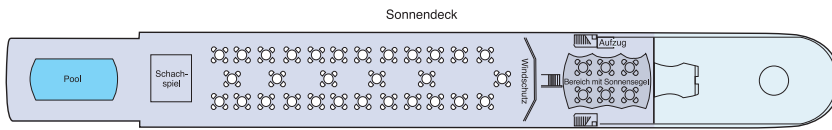

## Viking Sky

**Route:**

**Rhein · Main · Mosel**

- Baujahr: 1999
- Flagge: Deutschland
- Länge: 110 m
- Breite: 11,4 m
- Decks: 4
- Außenkabinen: 75
- Besatzung: 39
- Passagiere: 150

**Bordevrichtung:**

- Lobby mit Rezeption
- Panorama-Restaurant
- Aussichtssalon mit Bar
- Bibliothek
- Sonnendeck mit Swimmingpool (nicht beheizt), Schachspiel, Sonnensegel und Windschutz
- Bordshop
- Fitnessraum mit Whirlpool und Sauna
- gratis Internetzugang
- Lift vom Oberdeck (Rezeption) zum Mitteldeck und Restaurant
- Treppenlift (von Rezeption zum Sonnendeck)
- Wäscherei

**B/C = Deluxe-Kabine**, 14 qm, auf dem Mitteldeck/Mittschiff (B) bzw. Mitteldeck/Vorschiff und Achtern (C) mit Panoramafenster (kann geöffnet werden)

**D/E = Deluxe-Kabine**, 14 qm, auf dem Hauptdeck (D=Mittschiff, E=Vorschiff) mit halbhohem Aussichtsfenster

❖ *Schwimmbad/Pool*

❖ *Bibliothek*

## DECK- UND KABINENPLÄNE DER VIKING SKY

■ Kat A Deluxe 
 ■ Kat B Deluxe 
 ■ Kat C Deluxe 
 ■ Kat D Deluxe 
 ■ Kat E Deluxe

Deluxe-Kabine