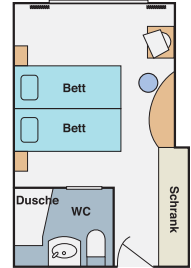

## Viking Sky

**Route:**

**Rhein · Main · Mosel**

- Baujahr: 1999
- Flagge: Deutschland
- Länge: 110 m
- Breite: 11,4 m
- Decks: 4
- Außenkabinen: 75
- Besatzung: 39
- Passagiere: 150

**Bordevrichtung:**

- Lobby mit Rezeption
- Panorama-Restaurant
- Aussichtssalon mit Bar
- Bibliothek
- Sonnendeck mit Swimmingpool (nicht beheizt), Schachspiel, Sonnensegel und Windschutz
- Bordshop
- Fitnessraum mit Whirlpool und Sauna
- gratis Internetzugang
- Lift vom Oberdeck (Rezeption) zum Mitteldeck und Restaurant
- Treppenlift (von Rezeption zum Sonnendeck)
- Wäscherei

**B/C = Deluxe-Kabine**, 14 qm, auf dem Mitteldeck/Mittschiff (B) bzw. Mitteldeck/Vorschiff und Achtern (C) mit Panoramafenster (kann geöffnet werden)

**D/E = Deluxe-Kabine**, 14 qm, auf dem Hauptdeck (D=Mittschiff, E=Vorschiff) mit halbhohem Aussichtsfenster

❖ *Schwimmbad/Pool*

❖ *Bibliothek*

## DECK- UND KABINENPLÄNE DER VIKING SKY

■ Kat A Deluxe 
 ■ Kat B Deluxe 
 ■ Kat C Deluxe 
 ■ Kat D Deluxe 
 ■ Kat E Deluxe

Deluxe-Kabine