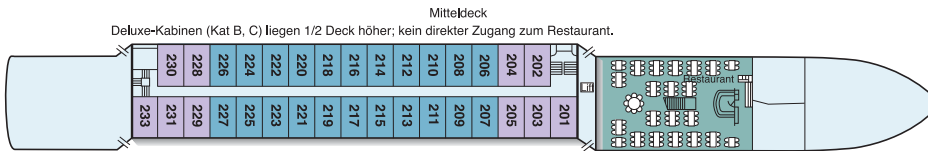

**B/C = Deluxe-Kabine**, 14 qm, auf dem Mitteldeck/Mittschiff (B) bzw. Mitteldeck/Vorschiff und Achtern (C) mit Panoramafenster (kann geöffnet werden)

**D/E = Deluxe-Kabine**, 14 qm, auf dem Hauptdeck (D=Mittschiff, E=Vorschiff) mit halbhohem Aussichtsfenster

❖ *Schwimmbad/Pool*

❖ *Bibliothek*

## DECK- UND KABINENPLÄNE DER VIKING SKY

■ Kat A Deluxe 
 ■ Kat B Deluxe 
 ■ Kat C Deluxe 
 ■ Kat D Deluxe 
 ■ Kat E Deluxe

Deluxe-Kabine